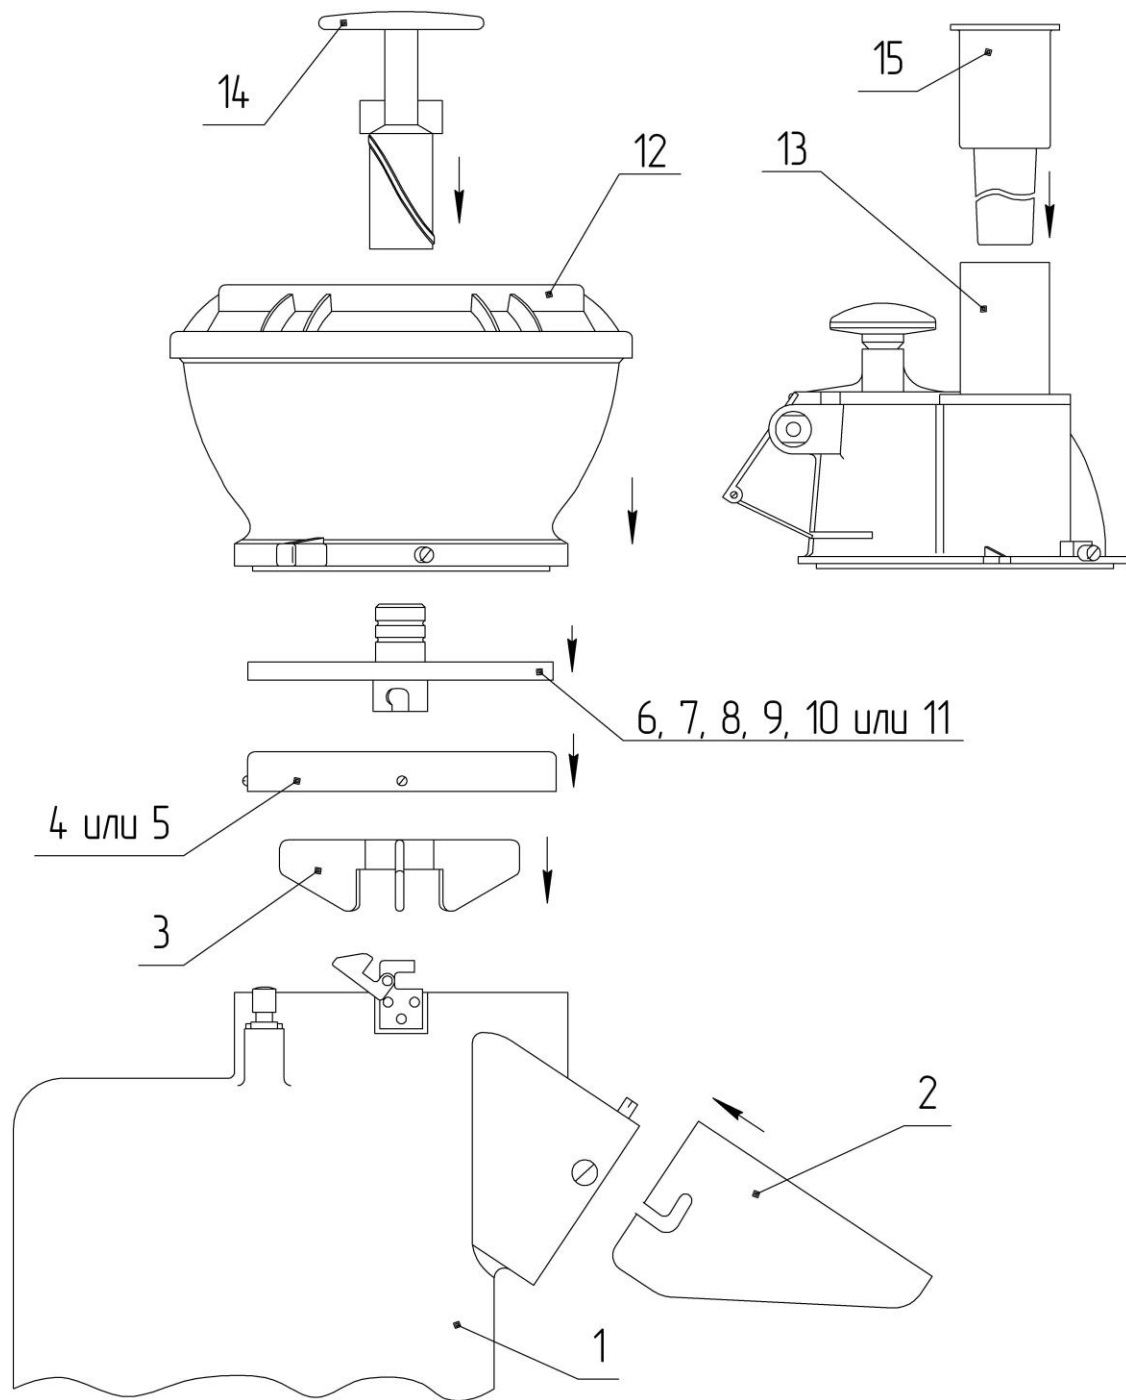

Измельчитель овощей «Гамма-5А».
Общий вид (990.139)

Поз.	Деталь	Обозначение	Кол-во
1	Электропривод	999.1413	1
2	Козырек	157.311	1
3	Лопатка	998.2917	1
4	Решетка	999.1425	1
5	Решетка протирочная	225.085	1
6	Нож № 1	225.084	1
7	Нож № 2	999.1426	1
8	Нож № 3	999.1427	1
9	Нож № 4	999.1429	1
10	Терка (мелкая)	225.083	1
11	Терка (крупная)	225.083-01	1
12	Желоб	155.206	1
13	Приставка	999.1415	1
14	Винт-ворошитель	460.072	1
15	Толкатель	236.190	2

Измельчитель овощей «Гамма-5А».
Желоб (155.206)

Поз.	Деталь	Обозначение	Кол-во
1	Лепесток	137.098	2
2	Цилиндр	235.056	1
3	Винт	998.2556	2
4	Чаша	998.2554	1
5	Винт 4-8-Хим.Н ОСТ1 31528-80		4
6	Винт DIN 963 A2 4×8		2
7	Винт DIN 963 A2 4×10		3