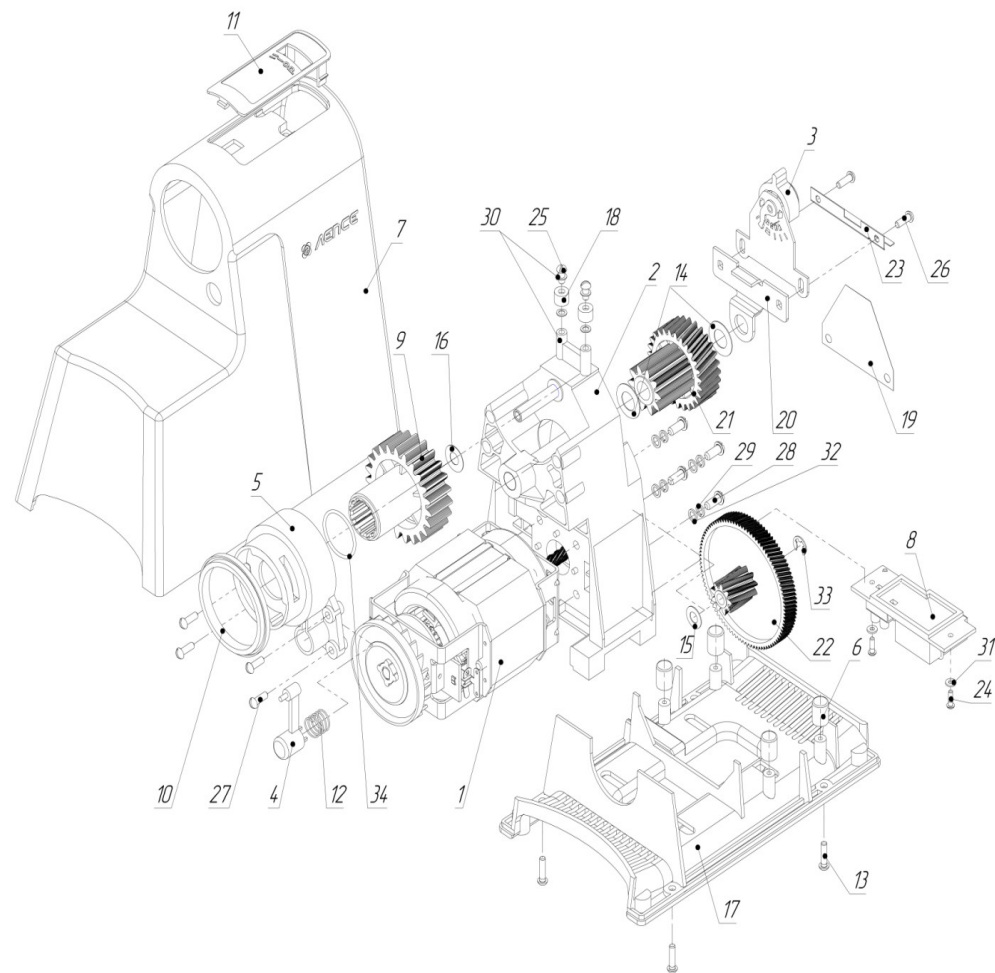

Электродвигатель МО-0,23-2

Номер позиции	Обозначение	Наименование	Количество на сборочную единицу
1	125.549-03	Щит	1
2	125.549-04	Щит	1
3	317.095	Замок	2
4	381.086	Крыльчатка	1
5	443.879	Пружина	2
6	462.1264-01	Винт	2
7	481.2263	Шайба	8 (Наиб. кол)
8	484.112	Шайба пружинная	1
9	500.509	Якорь	1
10	565.244	Статор	1
11	557.231	Щетка	2
12		Дроссель в/ч ДПМ-3-10±5% Пе0.477.006ТУ	2
13		Трубка 305ТВ-40-7, белый ГОСТ 19034-82	2шт. × 0,07 м
14		Шайба 5-Кд ОСТ1 11532-74	2

Насадка «Мясорубка-2»

Номер позиции	Обозначение	Наименование		Количество
		004.581 (белый)	004.581-01 (цветной)	
1	103.1655	Корпус мясорубки		1
2	192.025	Полумуфта		1
3	214.105	Решетка подрезная		1
4	224.566	Решетка-3 (3 мм)		1
5	998.1869	Решетка (7 мм)		1
6	998.1865	Решетка (4,4 мм)		1
7	290.013	Шнек мясорубки		1
8	473.306	Гайка		1
9	735.005	Нож		1
10	661.077	Опора		1
	661.077-01		Опора	
11	998.1867	Лоток		1
	998.1867-01		Лоток	1
12	998.1868	Толкатель		1
	998.1868-01		Толкатель	1
13	-	Винт 5-12-Ц ОСТ1 31528-80		1

Насадка «Овощерезка-2»

Номер позиции	Обозначение	Наименование		Количество
		004.582 (белый)	004.582-01 (цветной)	
1	103.1618	Корпус		1
	103.1618-01		Корпус	1
2	192.025	Полумуфта		1
3	226.066СБ	Барабан (мелкая стружка)		1
	226.066-01СБ	Барабан (капуста)		1
	226.066-02СБ	Барабан (крупная стружка)		1
	226.066-03СБ	Барабан (терка)		1
	226.066-04СБ		Барабан (мелкая стружка)	1
	226.066-05СБ		Барабан (капуста)	1
	226.066-06СБ		Барабан (крупная стружка)	1
	226.066-07СБ		Барабан (терка)	1
4	461.1141-02	Винт		1
5	999.1346	Кольцо		1
	999.1346-01		Кольцо	1
6	999.1347	Спираль		1
	999.1347-01		Спираль	1
7	998.1870	Лоток		1
	998.1870-01		Лоток	1
8	998.1871	Толкатель		1
	998.1871-01		Толкатель	1
9	998.2217	Ось		1
10	998.2916	Кольцо		1