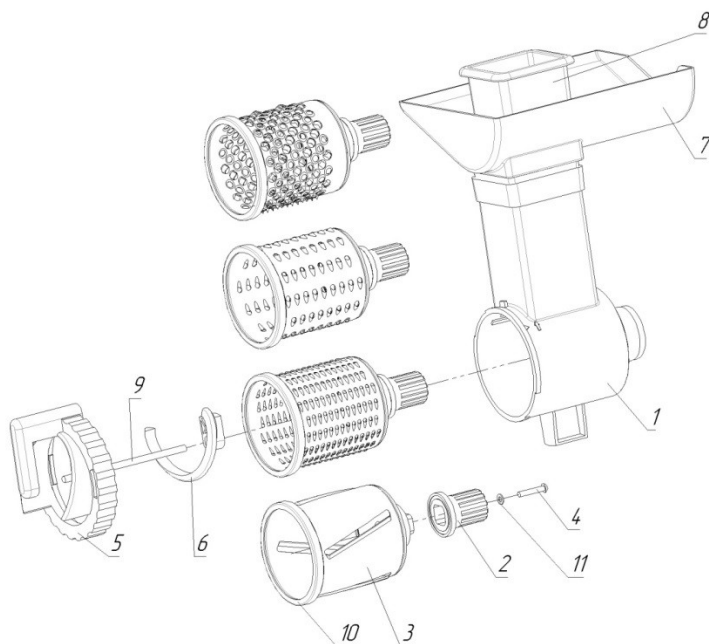

Электродвигатель МО-0,23-2

Номер позиции	Обозначение	Наименование	Количество на сборочную единицу
1	125.549-03	Щит	1
2	125.549-04	Щит	1
3	317.095	Замок	2
4	381.086	Крыльчатка	1
5	443.879	Пружина	2
6	462.1264-01	Винт	2
7	481.2263	Шайба	8 (Наиб. кол)
8	484.112	Шайба пружинная	1
9	500.509	Якорь	1
10	565.244	Статор	1
11	557.231	Щетка	2
12		Дроссель в/ч ДПМ-3-10±5% Пе0.477.006ТУ	2
13		Трубка 305ТВ-40-7, белый ГОСТ 19034-82	2шт. × 0,07 м
14		Шайба 5-Кд ОСТ1 11532-74	2

Насадка «Мясорубка-2»

Номер позиции	Обозначение	Наименование		Количество
		004.581 (белый)	004.581-01 (цветной)	
1	103.1655	Корпус мясорубки		1
2	192.025	Полумуфта		1
3	214.105	Решетка подрезная		1
4	224.566	Решетка-3 (3 мм)		1
5	998.1869	Решетка (7 мм)		1
6	998.1865	Решетка (4,4 мм)		1
7	290.013	Шнек мясорубки		1
8	473.306	Гайка		1
9	735.005	Нож		1
10	661.077	Опора		1
	661.077-01		Опора	
11	998.1867	Лоток		1
	998.1867-01		Лоток	1
12	998.1868	Толкатель		1
	998.1868-01		Толкатель	1
13	-	Винт 5-12-Ц ОСТ1 31528-80		1

Насадка «Овощерезка-2»

Номер позиции	Обозначение	Наименование		Количество
		004.582 (белый)	004.582-01 (цветной)	
1	103.1618	Корпус		1
	103.1618-01		Корпус	1
2	192.025	Полумуфта		1
3	226.066СБ	Барабан (мелкая стружка)		1
	226.066-01СБ	Барабан (капуста)		1
	226.066-02СБ	Барабан (крупная стружка)		1
	226.066-03СБ	Барабан (терка)		1
	226.066-04СБ		Барабан (мелкая стружка)	1
	226.066-05СБ		Барабан (капуста)	1
	226.066-06СБ		Барабан (крупная стружка)	1
	226.066-07СБ		Барабан (терка)	1
4	461.1141-02	Винт		1
5	999.1346	Кольцо		1
	999.1346-01		Кольцо	1
6	999.1347	Спираль		1
	999.1347-01		Спираль	1
7	998.1870	Лоток		1
	998.1870-01		Лоток	1
8	998.1871	Толкатель		1
	998.1871-01		Толкатель	1
9	998.2217	Ось		1
10	998.2916	Кольцо		1