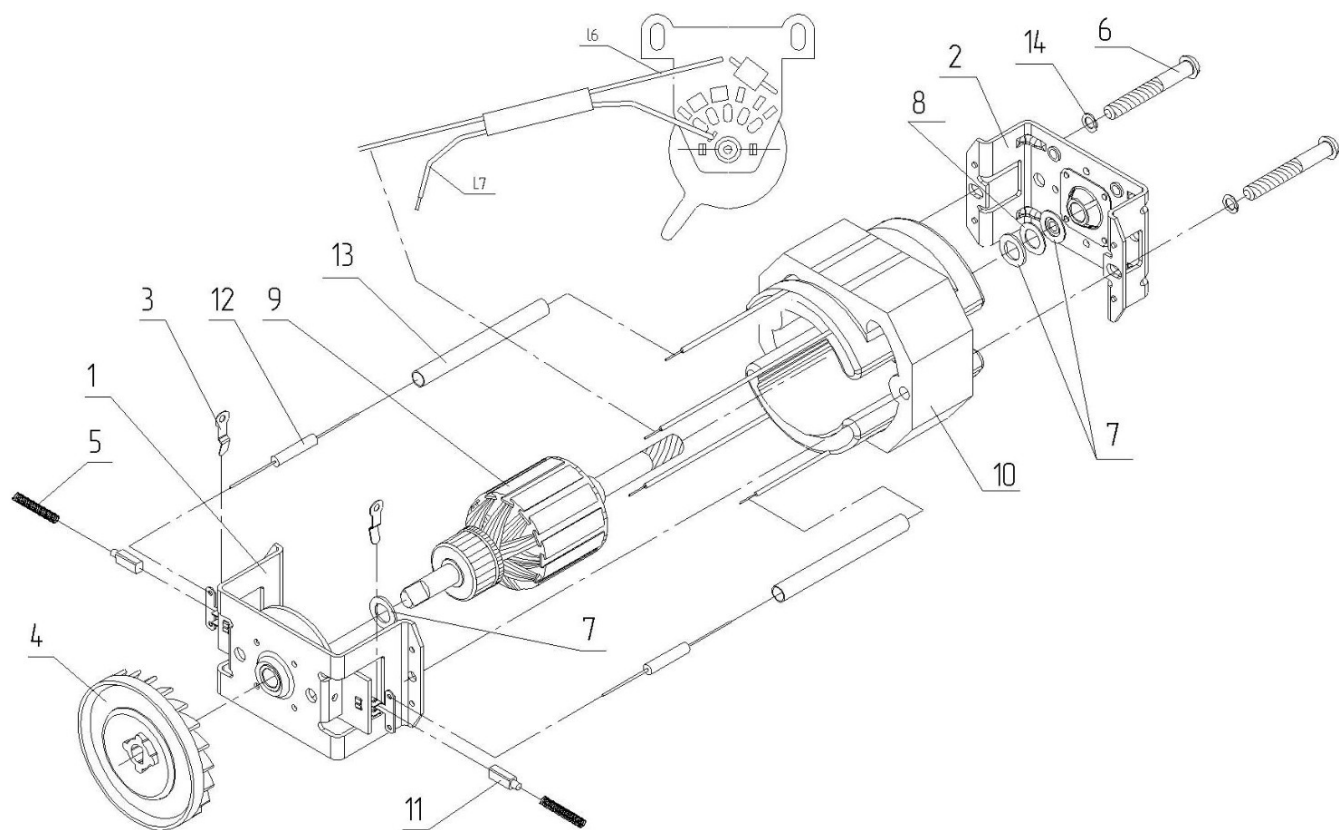

Электродвигатель МО-0,23-2

Номер позиции	Обозначение	Наименование	Количество на сборочную единицу
1	125.549-03	Щит	1
2	125.549-04	Щит	1
3	317.095	Замок	2
4	381.086	Крыльчатка	1
5	443.879	Пружина	2
6	462.1264-01	Винт	2
7	481.2263	Шайба	8 (Наиб. кол)
8	484.112	Шайба пружинная	1
9	500.509	Якорь	1
10	565.244	Статор	1
11	557.231	Щетка	2
12		Дроссель в/ч ДПМ-3-10±5% Пе0.477.006ТУ	2
13		Трубка 305ТВ-40-7, белый ГОСТ 19034-82	2шт. × 0,07 м
14		Шайба 5-Кд ОСТ1 11532-74	2

Насадка «Мясорубка-2»

Номер позиции	Обозначение	Наименование		Количество
		004.581 (белый)	004.581-01 (цветной)	
1	103.1655	Корпус мясорубки		1
2	192.025	Полумуфта		1
3	214.105	Решетка подрезная		1
4	224.566	Решетка-3 (3 мм)		1
5	998.1869	Решетка (7 мм)		1
6	998.1865	Решетка (4,4 мм)		1
7	290.013	Шнек мясорубки		1
8	473.306	Гайка		1
9	735.005	Нож		1
10	661.077	Опора		1
	661.077-01		Опора	
11	998.1867	Лоток		1
	998.1867-01		Лоток	1
12	998.1868	Толкатель		1
	998.1868-01		Толкатель	1
13	-	Винт 5-12-Ц ОСТ1 31528-80		1

Насадка «Овощерезка-2»

Номер позиции	Обозначение	Наименование		Количество
		004.582 (белый)	004.582-01 (цветной)	
1	103.1618	Корпус		1
	103.1618-01		Корпус	1
2	192.025	Полумуфта		1
3	226.066СБ	Барабан (мелкая стружка)		1
	226.066-01СБ	Барабан (капуста)		1
	226.066-02СБ	Барабан (крупная стружка)		1
	226.066-03СБ	Барабан (терка)		1
	226.066-04СБ		Барабан (мелкая стружка)	1
	226.066-05СБ		Барабан (капуста)	1
	226.066-06СБ		Барабан (крупная стружка)	1
	226.066-07СБ		Барабан (терка)	1
4	461.1141-02	Винт		1
5	999.1346	Кольцо		1
	999.1346-01		Кольцо	1
6	999.1347	Спираль		1
	999.1347-01		Спираль	1
7	998.1870	Лоток		1
	998.1870-01		Лоток	1
8	998.1871	Толкатель		1
	998.1871-01		Толкатель	1
9	998.2217	Ось		1
10	998.2916	Кольцо		1