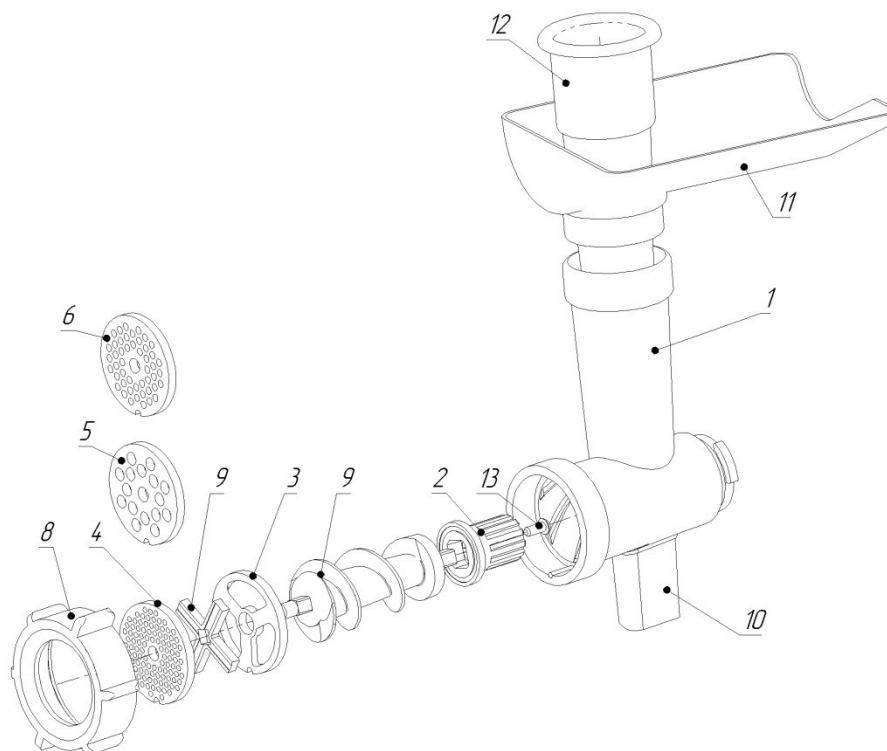

Электродвигатель МО-0,23-2

Номер позиции	Обозначение	Наименование	Количество на сборочную единицу
1	125.549-03	Щит	1
2	125.549-04	Щит	1
3	317.095	Замок	2
4	381.086	Крыльчатка	1
5	443.879	Пружина	2
6	462.1264-01	Винт	2
7	481.2263	Шайба	8 (Наиб. кол)
8	484.112	Шайба пружинная	1
9	500.509	Якорь	1
10	565.244	Статор	1
11	557.231	Щетка	2
12		Дроссель в/ч ДПМ-3-10±5% Пе0.477.006ТУ	2
13		Трубка 305ТВ-40-7, белый ГОСТ 19034-82	2шт. × 0,07 м
14		Шайба 5-Кд ОСТ1 11532-74	2

Насадка «Мясорубка-2»

Номер позиции	Обозначение	Наименование		Количество
		004.581 (белый)	004.581-01 (цветной)	
1	103.1655	Корпус мясорубки		1
2	192.025	Полумуфта		1
3	214.105	Решетка подрезная		1
4	224.566	Решетка-3 (3 мм)		1
5	998.1869	Решетка (7 мм)		1
6	998.1865	Решетка (4,4 мм)		1
7	290.013	Шнек мясорубки		1
8	473.306	Гайка		1
9	735.005	Нож		1
10	661.077	Опора		1
	661.077-01		Опора	
11	998.1867	Лоток		1
	998.1867-01		Лоток	1
12	998.1868	Толкатель		1
	998.1868-01		Толкатель	1
13	-	Винт 5-12-Ц ОСТ1 31528-80		1

Насадка «Овощерезка-2»

Номер позиции	Обозначение	Наименование		Количество
		004.582 (белый)	004.582-01 (цветной)	
1	103.1618	Корпус		1
	103.1618-01		Корпус	1
2	192.025	Полумуфта		1
3	226.066СБ	Барабан (мелкая стружка)		1
	226.066-01СБ	Барабан (капуста)		1
	226.066-02СБ	Барабан (крупная стружка)		1
	226.066-03СБ	Барабан (терка)		1
	226.066-04СБ		Барабан (мелкая стружка)	1
	226.066-05СБ		Барабан (капуста)	1
	226.066-06СБ		Барабан (крупная стружка)	1
	226.066-07СБ		Барабан (терка)	1
4	461.1141-02	Винт		1
5	999.1346	Кольцо		1
	999.1346-01		Кольцо	1
6	999.1347	Спираль		1
	999.1347-01		Спираль	1
7	998.1870	Лоток		1
	998.1870-01		Лоток	1
8	998.1871	Толкатель		1
	998.1871-01		Толкатель	1
9	998.2217	Ось		1
10	998.2916	Кольцо		1