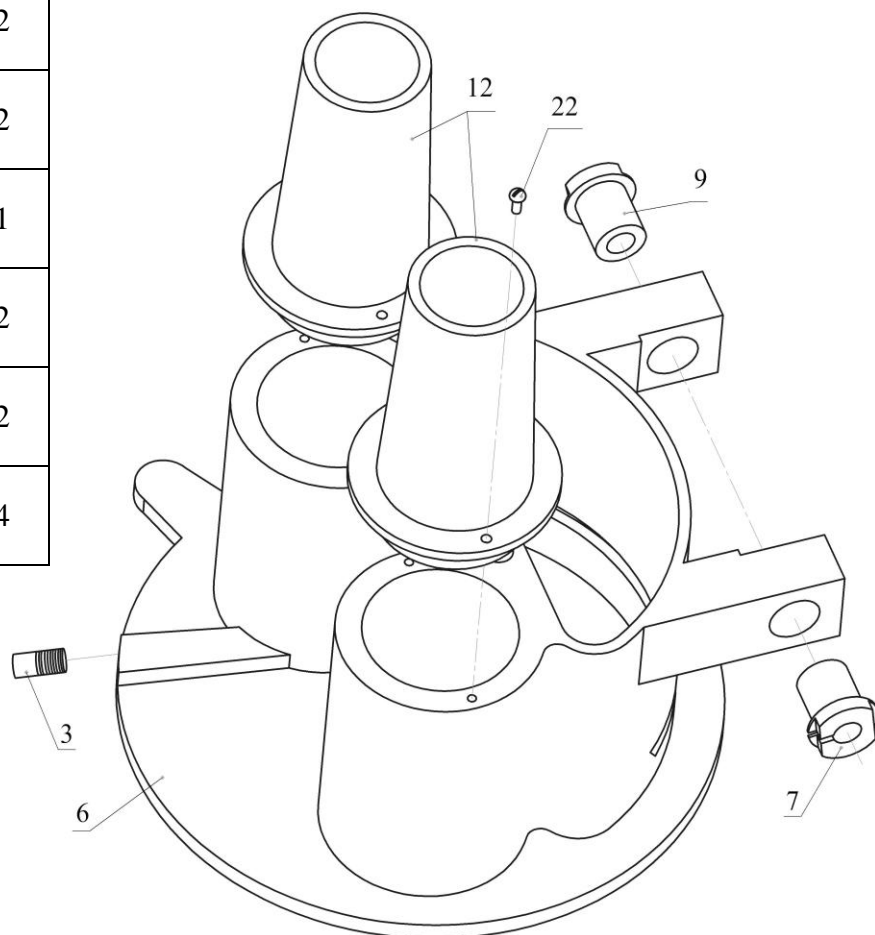

**Измельчитель овощей «Гамма-5А».**  
**Приставка (999.1415)**

Поз.	Деталь	Обозначение	Кол-во																															
1	Толкатель	999.1423	1																															
2	Пружина	443.785	1																															
3	Винт	998.2556	2																															
4	Ручка	246.126	1																															
5	Держатель	998.2558	1																															
6	Корпус	998.2559	1																															
7	Втулка	998.2560	1																															
8	Ось	998.2561	1																															
9	Втулка	998.2560-01	1																															
10	Скоба	316.1114	1																															
11	Болт	466.657	1																															
12	Цилиндр	209.037	2																															
13	Шторка	132.1655	14	Винт 5-8-Хим.Н ОСТ1 31528-80		1	15	Винт 4-8-Хим.Н ОСТ1 31528-80		1	16	Винт 5-8-Ц ОСТ1 31577-80		2	17	Винт 4-12-Ц ОСТ1 31528-80		2	18	Гайка 3-Ц ОСТ1 33055-80		1	19	Шайба 4-Ц ОСТ1 11532-74		2	20	Шайба 0,5-3-6-Ц ОСТ1 34505-80		2	21	Винт 3-8-Ц ОСТ1 31528-80		4
14	Винт 5-8-Хим.Н ОСТ1 31528-80		1																															
15	Винт 4-8-Хим.Н ОСТ1 31528-80		1																															
16	Винт 5-8-Ц ОСТ1 31577-80		2																															
17	Винт 4-12-Ц ОСТ1 31528-80		2																															
18	Гайка 3-Ц ОСТ1 33055-80		1																															
19	Шайба 4-Ц ОСТ1 11532-74		2																															
20	Шайба 0,5-3-6-Ц ОСТ1 34505-80		2																															
21	Винт 3-8-Ц ОСТ1 31528-80		4																															

**Приставка-мясорубка «Гамма-5М».**  
**Мясорубка (222.1157)**

Поз.	Деталь	Обозначение	Кол-во
1	Корпус мясорубки	100.1568	1
2	Шнек мясорубки	290.008	1
3	Решетка – С	998.2615-01	1
4	Нож	998.2616	2
5	Решетка – 9	998.2614	1
6	Решетка – 5	998.2613	1
7	Решетка – 2,8	998.2612	1
8	Кольцо	212.1000	1
9	Гайка	473.273	1
10	Кольцо	212.1000-01	1