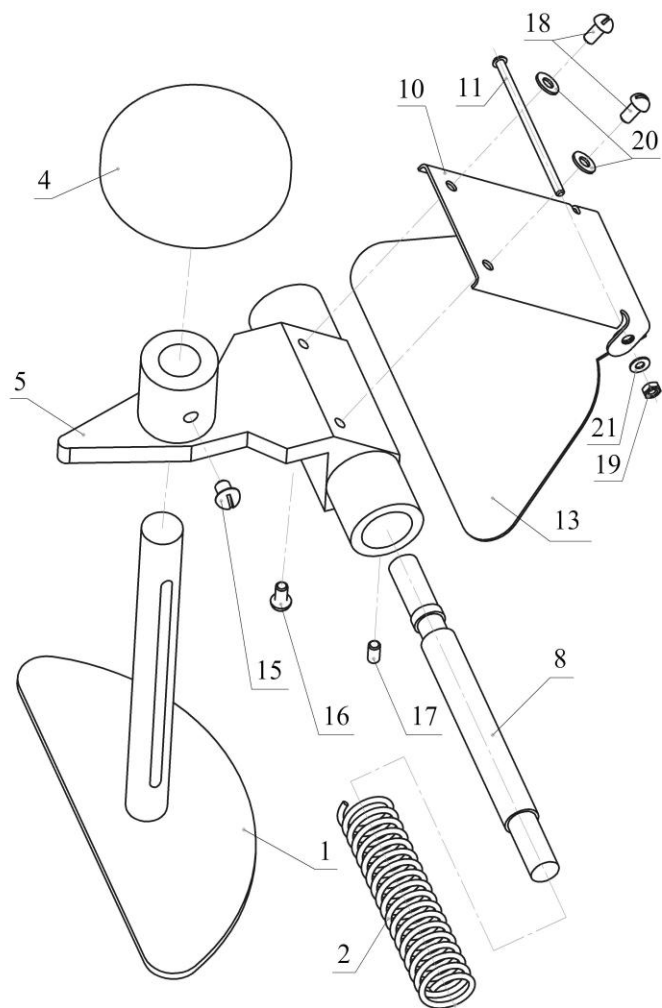

**Измельчитель овощей «Гамма-5А».**  
**Приставка (999.1415)**

Поз.	Деталь	Обозначение	Кол-во																															
1	Толкатель	999.1423	1																															
2	Пружина	443.785	1																															
3	Винт	998.2556	2																															
4	Ручка	246.126	1																															
5	Держатель	998.2558	1																															
6	Корпус	998.2559	1																															
7	Втулка	998.2560	1																															
8	Ось	998.2561	1																															
9	Втулка	998.2560-01	1																															
10	Скоба	316.1114	1																															
11	Болт	466.657	1																															
12	Цилиндр	209.037	2																															
13	Шторка	132.1655	14	Винт 5-8-Хим.Н ОСТ1 31528-80		1	15	Винт 4-8-Хим.Н ОСТ1 31528-80		1	16	Винт 5-8-Ц ОСТ1 31577-80		2	17	Винт 4-12-Ц ОСТ1 31528-80		2	18	Гайка 3-Ц ОСТ1 33055-80		1	19	Шайба 4-Ц ОСТ1 11532-74		2	20	Шайба 0,5-3-6-Ц ОСТ1 34505-80		2	21	Винт 3-8-Ц ОСТ1 31528-80		4
14	Винт 5-8-Хим.Н ОСТ1 31528-80		1																															
15	Винт 4-8-Хим.Н ОСТ1 31528-80		1																															
16	Винт 5-8-Ц ОСТ1 31577-80		2																															
17	Винт 4-12-Ц ОСТ1 31528-80		2																															
18	Гайка 3-Ц ОСТ1 33055-80		1																															
19	Шайба 4-Ц ОСТ1 11532-74		2																															
20	Шайба 0,5-3-6-Ц ОСТ1 34505-80		2																															
21	Винт 3-8-Ц ОСТ1 31528-80		4																															

**Приставка-мясорубка «Гамма-5М».**  
**Мясорубка (222.1157)**

Поз.	Деталь	Обозначение	Кол-во
1	Корпус мясорубки	100.1568	1
2	Шнек мясорубки	290.008	1
3	Решетка – С	998.2615-01	1
4	Нож	998.2616	2
5	Решетка – 9	998.2614	1
6	Решетка – 5	998.2613	1
7	Решетка – 2,8	998.2612	1
8	Кольцо	212.1000	1
9	Гайка	473.273	1
10	Кольцо	212.1000-01	1