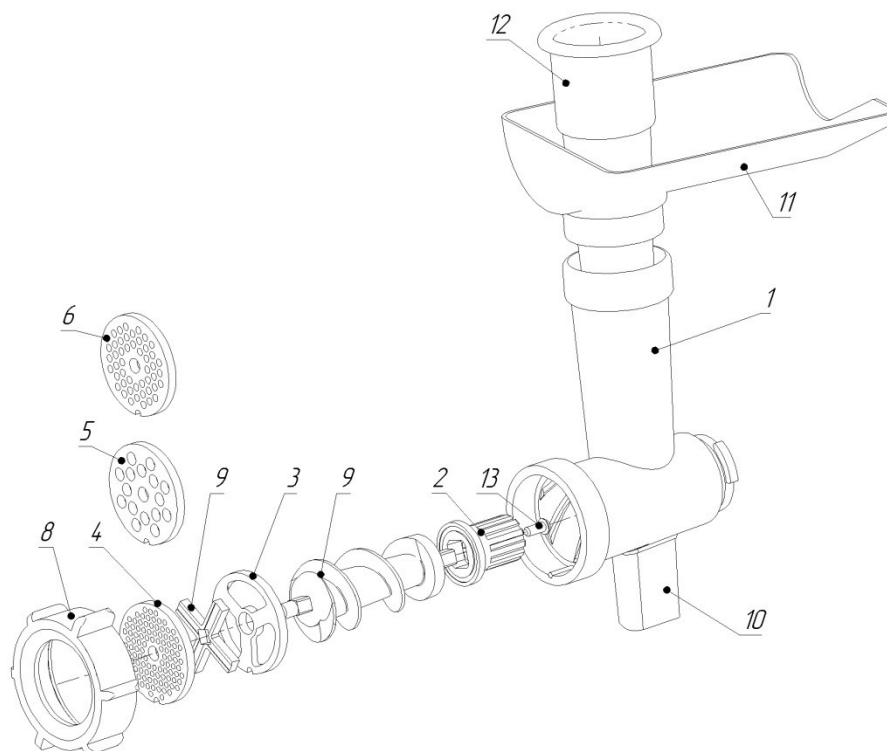

Насадка «Мясорубка-2»

Номер позиции	Обозначение	Наименование		Количество
		004.581 (белый)	004.581-01 (цветной)	
1	103.1655	Корпус мясорубки		1
2	192.025	Полумуфта		1
3	214.105	Решетка подрезная		1
4	224.566	Решетка-3 (3 мм)		1
5	998.1869	Решетка (7 мм)		1
6	998.1865	Решетка (4,4 мм)		1
7	290.013	Шнек мясорубки		1
8	473.306	Гайка		1
9	735.005	Нож		1
10	661.077	Опора		1
	661.077-01		Опора	
11	998.1867	Лоток		1
	998.1867-01		Лоток	1
12	998.1868	Толкатель		1
	998.1868-01		Толкатель	1
13	-	Винт 5-12-Ц ОСТ1 31528-80		1