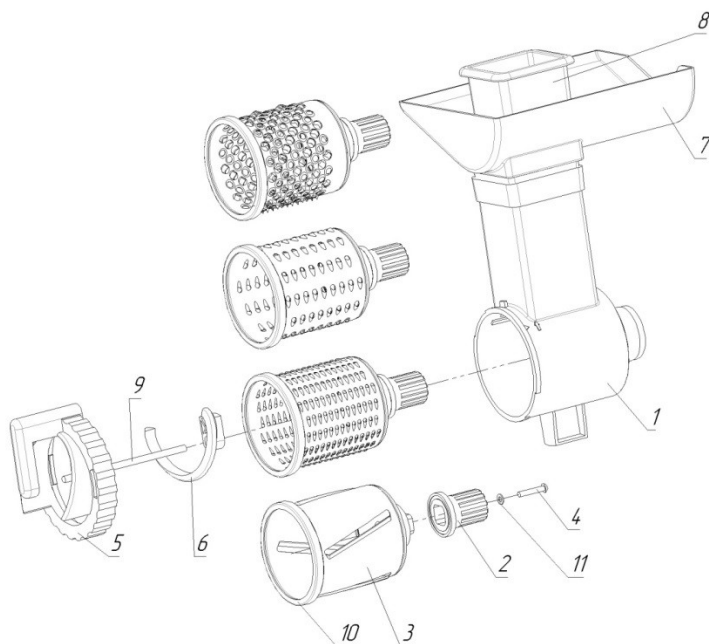

Насадка «Овощерезка-2»

Номер позиции	Обозначение	Наименование		Количество
		004.582 (белый)	004.582-01 (цветной)	
1	103.1618	Корпус		1
	103.1618-01		Корпус	1
2	192.025	Полумуфта		1
3	226.066СБ	Барабан (мелкая стружка)		1
	226.066-01СБ	Барабан (капуста)		1
	226.066-02СБ	Барабан (крупная стружка)		1
	226.066-03СБ	Барабан (терка)		1
	226.066-04СБ		Барабан (мелкая стружка)	1
	226.066-05СБ		Барабан (капуста)	1
	226.066-06СБ		Барабан (крупная стружка)	1
	226.066-07СБ		Барабан (терка)	1
4	461.1141-02	Винт		1
5	999.1346	Кольцо		1
	999.1346-01		Кольцо	1
6	999.1347	Спираль		1
	999.1347-01		Спираль	1
7	998.1870	Лоток		1
	998.1870-01		Лоток	1
8	998.1871	Толкатель		1
	998.1871-01		Толкатель	1
9	998.2217	Ось		1
10	998.2916	Кольцо		1